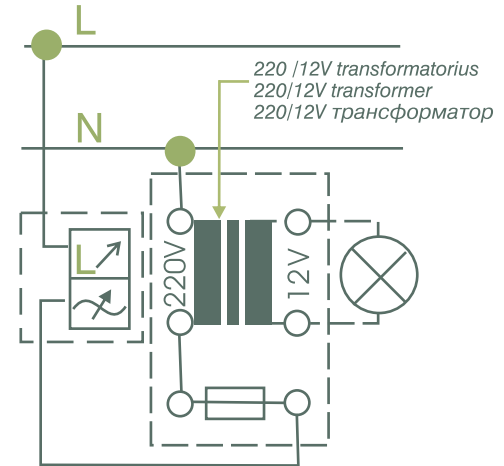

APŠVIETIMO REGULIATORIAUS PRIJUNGIMO SCHEMAS

WIRING DIAGRAMS FOR SWITCHING DIMMERS

СХЕМЫ ПОДКЛЮЧЕНИЯ ВЫКЛЮЧАТЕЛЕЙ-СВЕТОРЕГУЛЯТОРОВ

Kaitrinėms, halogeninėms bei reguliuojamoms
kompaktinėms 220 V lempoms
For incandescent, halogen and dimmable
compact 220V lamps
Для ламп накаливания, галогенных
и регулируемых компактных ламп 220V